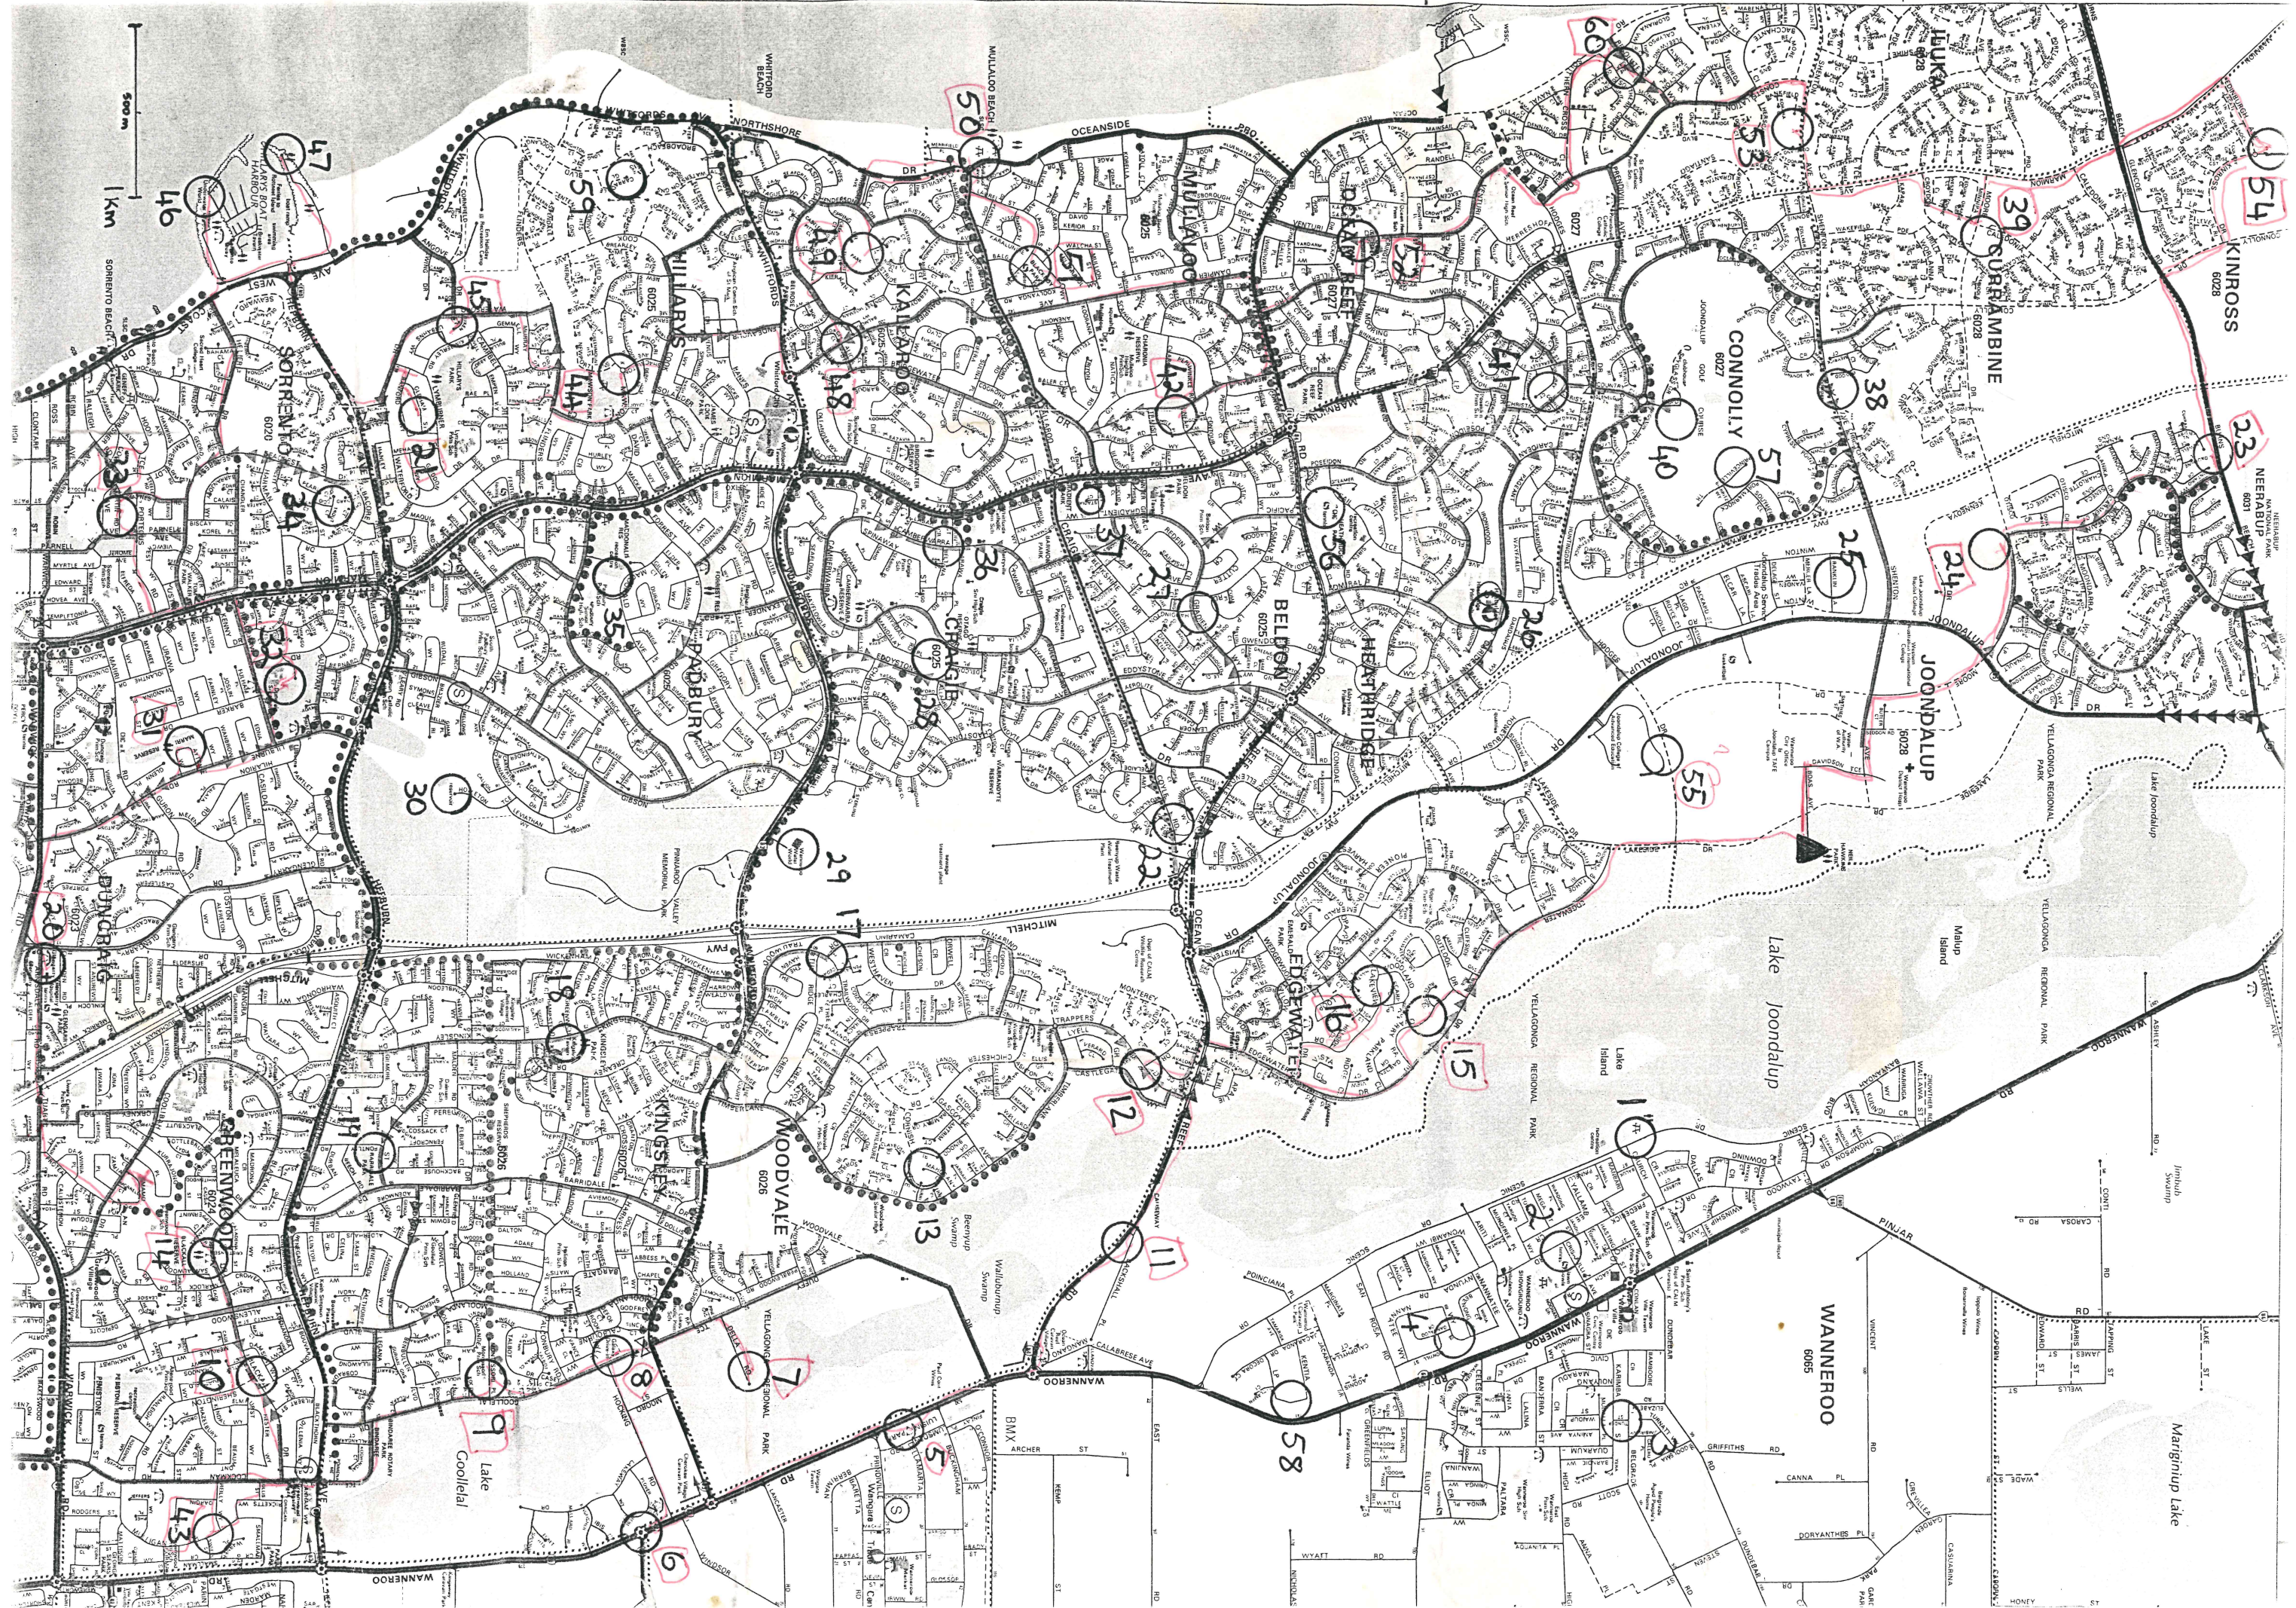

1995 JOONDALUP BIKES HIKE

500m
1km

47
46
45
44
43
42
41
40
39
38
37
36
35
34
33
32
31
30
29
28
27
26
25
24
23
22
21
20
19
18
17
16
15
14
13
12
11
10
9
8
7
6
5
4
3
2
1

KINROSS
NEERABUP
SUBRAMBINE
JOONDALUP
WANNEROO
MARGINUP LAKE
YELLAGONA REGIONAL PARK
LAKE JOONDALUP
MILWAUDD
HEATHRIDGE
BELDON
EDGEMOOR
WOODVALE
KINOSTEY
PADDURBY
SORENTO
GREENWOOD